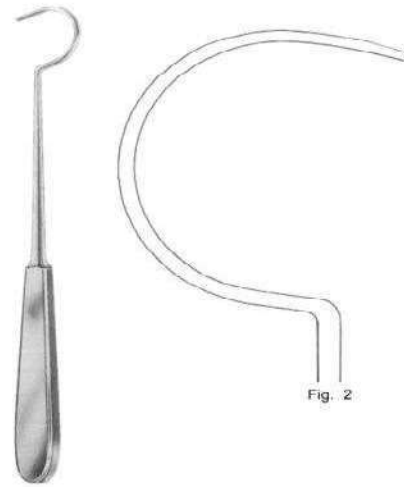

**Loute Bone Wire Guides 21cm**

Fig. 1

**Demel Bone Wire Guides**

Fig. 2

**Demel Bone Wire Guides**

Fig. 3

**Demel Bone Wire Guides**

**Tendon Seizing Instruments  
Straight M/Action 20cm**