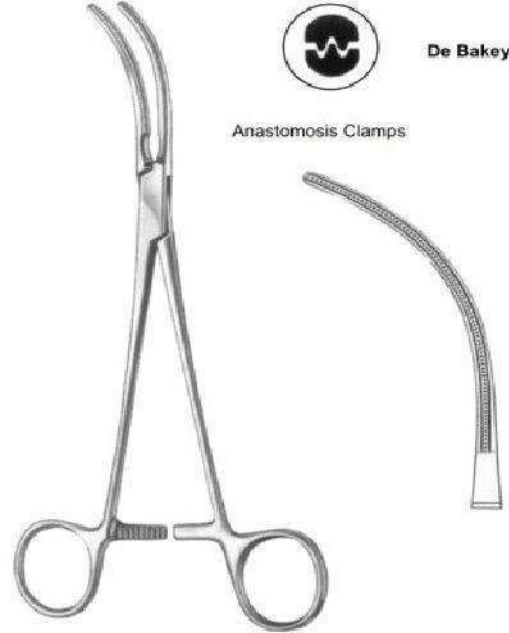

Glover(Potts) Atrauma Anastomosis Clamps BJ 21cm