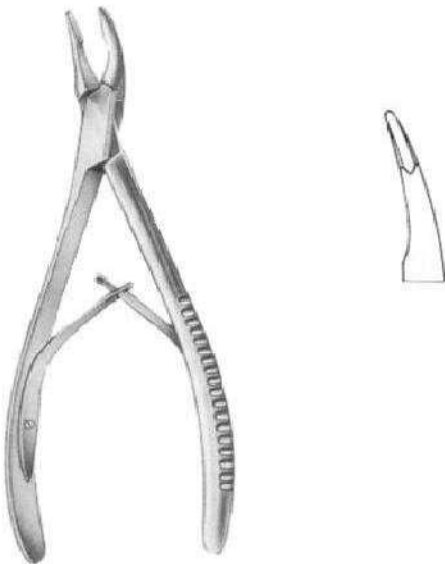

**Friedmann-Delicate Bone
Rongeur Forceps 15cm**