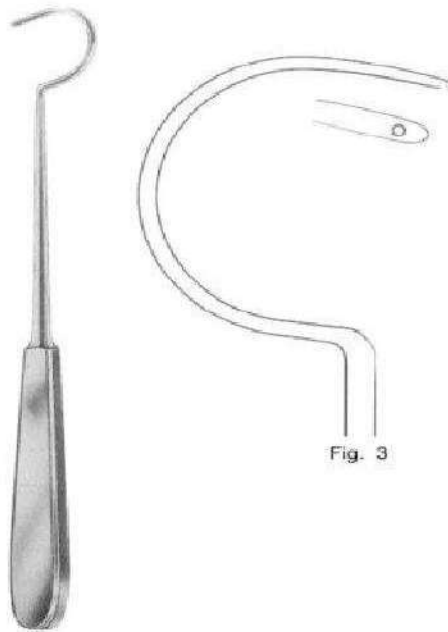

**Loute Bone Wire Guides 21cm**

Fig. 1

**Demel Bone Wire Guides**

Fig. 2

**Demel Bone Wire Guides**

Fig. 3

**Demel Bone Wire Guides**

**Tendon Seizing Instruments  
Straight M/Action 20cm**